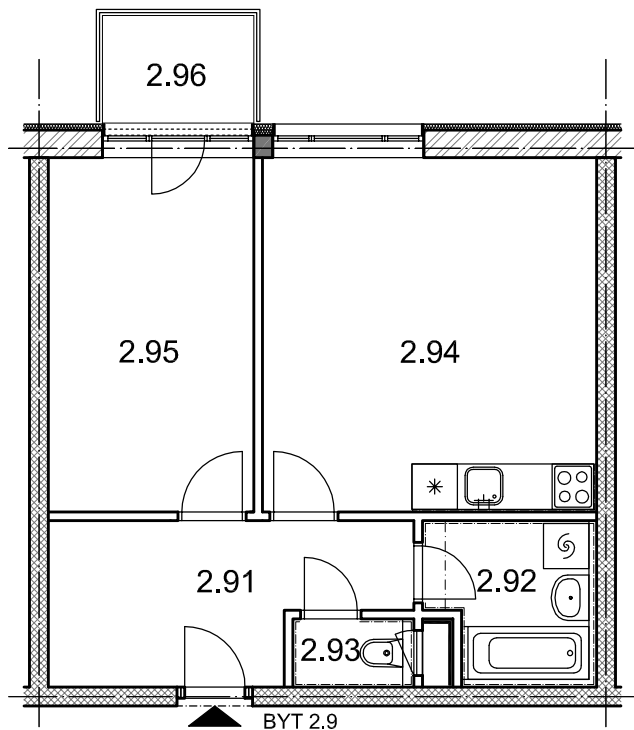

## BYT 2.9

DŮM BEÁTA - 2.NP, 2+kk, balkon

### LEGENDA MÍSTNOSTÍ

ČÍSLO MÍSTNOSTI	ÚČEL MÍSTNOSTI	UŽITNÁ PLOCHA (m <sup>2</sup> )
1.91	PŘEDSÍŇ, CHODBA	8,9
1.92	KOUPELNA	4,5
1.93	WC	1,4
1.94	POKOJ, KUCH. KOUT	20,7
1.95	POKOJ	12,7
1.96	BALKON	2,8
UŽITNÁ PLOCHA CELKEM (bez balkonu)		48,2
PODLAHOVÁ PLOCHA CELKEM (bez balkonu)		50,1
S.I.81	SKLEP	1,9
UŽITNÁ PLOCHA CELKEM (vč. sklepa, bez balkonu)		50,1
PODLAHOVÁ PLOCHA CELKEM (vč. sklepa, bez balkonu)		52,0