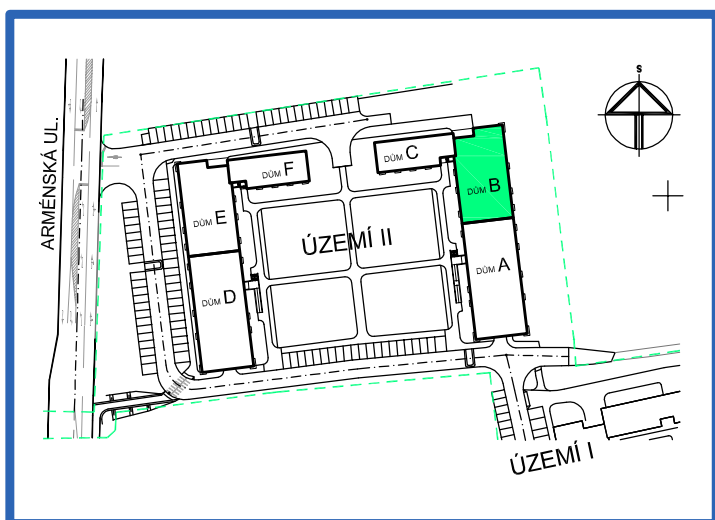

SITUAČNÍ SCHEMA