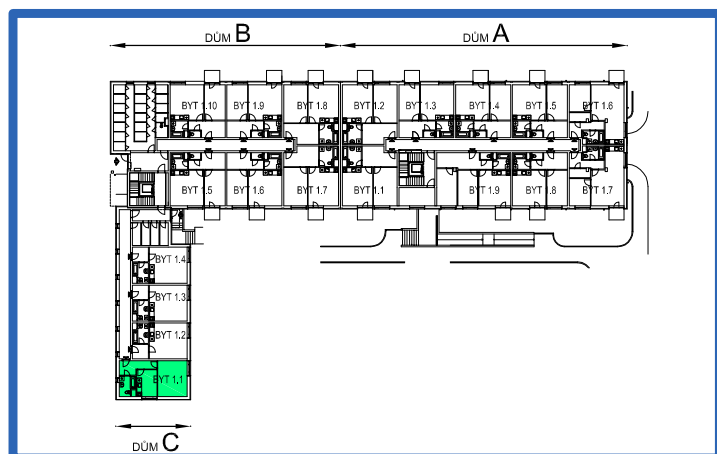

BYTOVÉ DOMY - TERASY KLADNO

BYT 1.1

DŮM CELESTINA - 1.NP, 1+1

0 1m 2m 3m 4m 5m

LEGENDA MÍSTNOSTÍ

ČÍSLO MÍSTNOSTI	ÚČEL MÍSTNOSTI	PODLAHOVÁ PLOCHA (m ²)
1.11	PŘEDSÍŇ, CHODBA	7,3
1.12	KOUPELNA, WC	5,2
1.13	KUCHYNĚ	9,5
1.14	POKOJ	18,5
UŽITNÁ PLOCHA CELKEM (bez balkonu)		40,5
PODLAHOVÁ PLOCHA CELKEM (bez balkonu)		41,9
S.I.91	SKLEP	2,0
UŽITNÁ PLOCHA CELKEM (vč. sklepa)		42,5
PODLAHOVÁ PLOCHA CELKEM (vč. sklepa)		43,9

SCHEMA BYTY

SITUAČNÍ SCHEMA