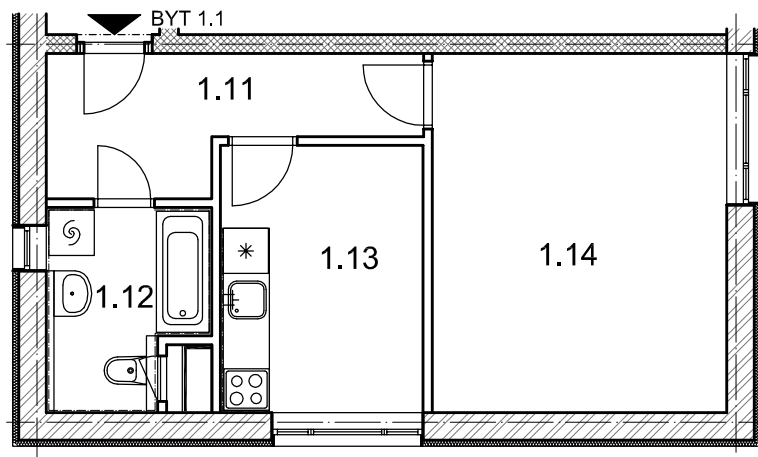

BYTOVÉ DOMY - TERASY KLADNO

BYT 1.1

DŮM CELESTINA - 1.NP, 1+1

0 1m 2m 3m 4m 5m

LEGENDA MÍSTNOSTÍ

ČÍSLO MÍSTNOSTI	ÚČEL MÍSTNOSTI	PODLAHOVÁ PLOCHA (m ²)
1.11	PŘEDSÍŇ, CHODBA	7,3
1.12	KOUPELNA, WC	5,2
1.13	KUCHYNĚ	9,5
1.14	POKOJ	18,5
UŽITNÁ PLOCHA CELKEM (bez balkonu)		40,5
PODLAHOVÁ PLOCHA CELKEM (bez balkonu)		41,9
S.I.91	SKLEP	2,0
UŽITNÁ PLOCHA CELKEM (vč. sklepa)		42,5
PODLAHOVÁ PLOCHA CELKEM (vč. sklepa)		43,9