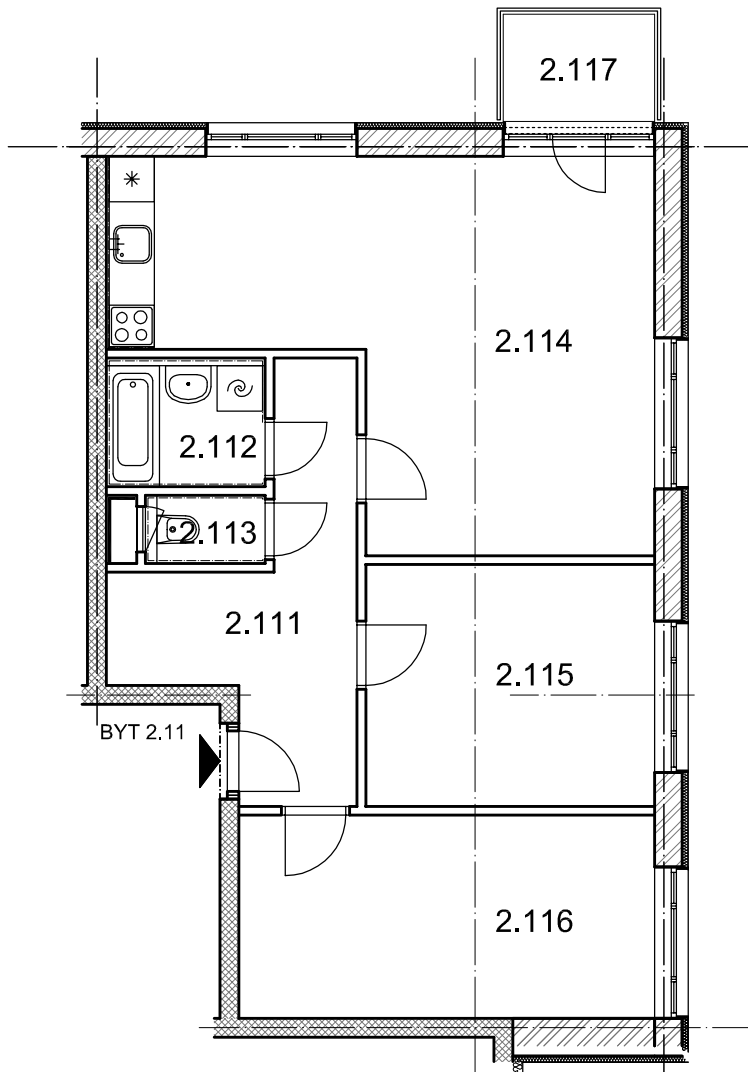

## BYT 2.11

DŮM ERIK - 2.NP, 3+kk, balkon

### LEGENDA MÍSTNOSTÍ

ČÍSLO MÍSTNOSTI	ÚČEL MÍSTNOSTI	PODLAHOVÁ PLOCHA (m <sup>2</sup> )
2.111	PŘEDSÍŇ, CHODBA	10,6
2.112	KOUPELNA	3,6
2.113	WC	1,4
2.114	POKOJ, KUCH. KOUT	29,0
2.115	POKOJ	12,2
2.116	POKOJ	14,8
2.117	BALKON	2,8
UŽITNÁ PLOCHA CELKEM (bez balkonu)		71,6
PODLAHOVÁ PLOCHA CELKEM (bez balkonu)		74,4
S.I.83	SKLEP	1,9
UŽITNÁ PLOCHA CELKEM (vč. sklepa, bez balkonu)		73,5
PODLAHOVÁ PLOCHA CELKEM (vč. sklepa, bez balkonu)		76,3