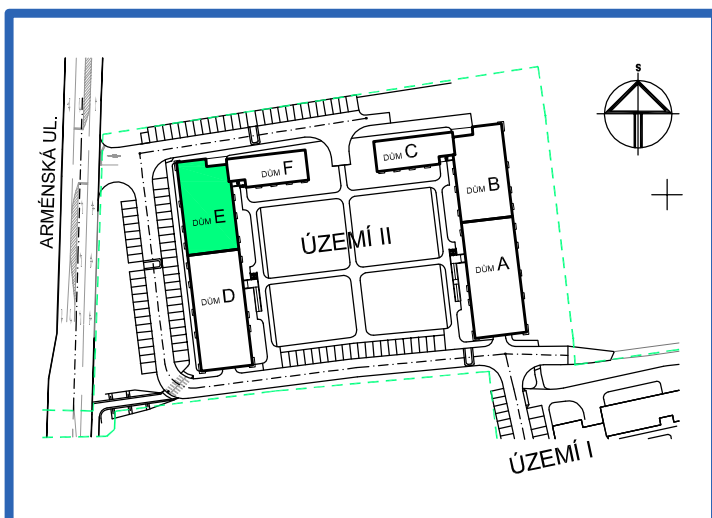

SITUAČNÍ SCHEMA