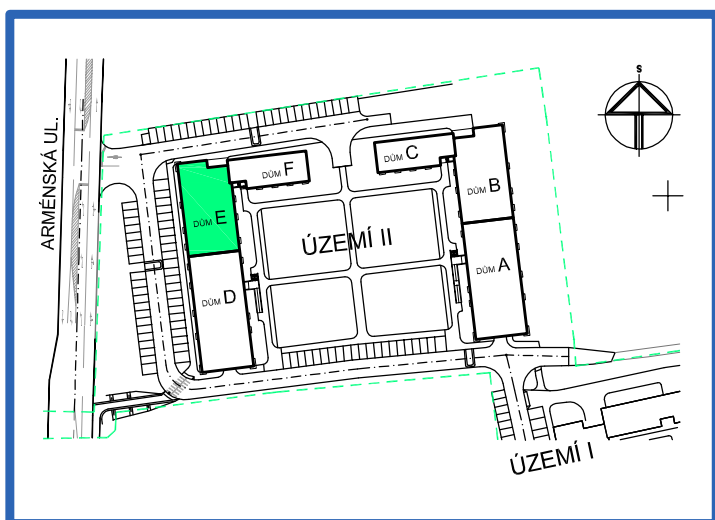

BYTOVÉ DOMY - TERASY Kladno

BYT 5.3

DŮM ERIK - 5.NP, 1+1, terasa

0 1m 2m 3m 4m 5m

LEGENDA MÍSTNOSTÍ

ČÍSLO MÍSTNOSTI	ÚČEL MÍSTNOSTI	UŽITNÁ PLOCHA (m ²)
5.31	PŘEDSÍŇ, CHODBA	8,6
5.32	KOUPELNA	4,3
5.33	WC	1,3
5.34	KUCHYŇ	12,8
5.35	POKOJ	10,5
5.36	TERASA	8,5
UŽITNÁ PLOCHA CELKEM (bez terasy)		37,5
PODLAHOVÁ PLOCHA CELKEM (bez terasy)		39,2
S.I.57	SKLEP	1,6
UŽITNÁ PLOCHA CELKEM (vč. sklepa, bez terasy)		39,1
PODLAHOVÁ PLOCHA CELKEM (vč. sklepa, bez terasy)		40,8

SITUAČNÍ SCHEMA

SCHEMA BYTY