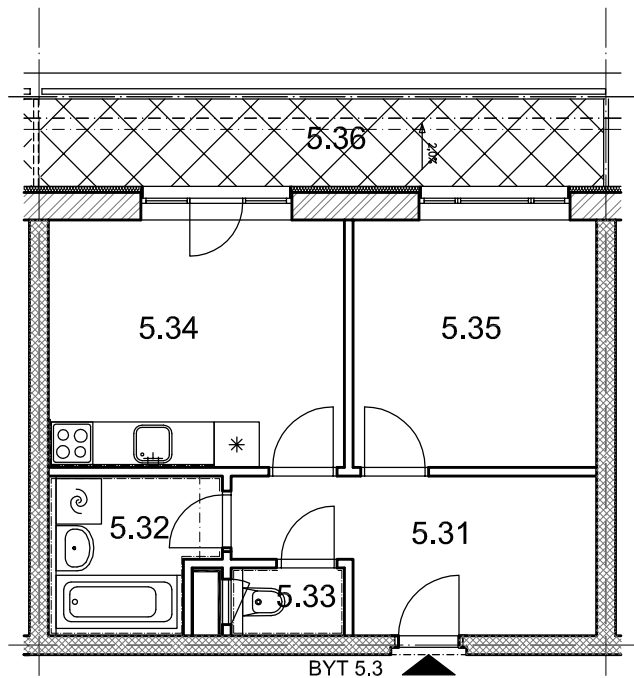

BYTOVÉ DOMY - TERASY Kladno

BYT 5.3

DŮM ERIK - 5.NP, 1+1, terasa

0 1m 2m 3m 4m 5m

LEGENDA MÍSTNOSTÍ

ČÍSLO MÍSTNOSTI	ÚČEL MÍSTNOSTI	UŽITNÁ PLOCHA (m ²)
5.31	PŘEDSÍŇ, CHODBA	8,6
5.32	KOUPELNA	4,3
5.33	WC	1,3
5.34	KUCHYŇ	12,8
5.35	POKOJ	10,5
5.36	TERASA	8,5
UŽITNÁ PLOCHA CELKEM (bez terasy)		37,5
PODLAHOVÁ PLOCHA CELKEM (bez terasy)		39,2
S.I.57	SKLEP	1,6
UŽITNÁ PLOCHA CELKEM (vč. sklepa, bez terasy)		39,1
PODLAHOVÁ PLOCHA CELKEM (vč. sklepa, bez terasy)		40,8

SITUAČNÍ SCHEMA

SCHEMA BYTY