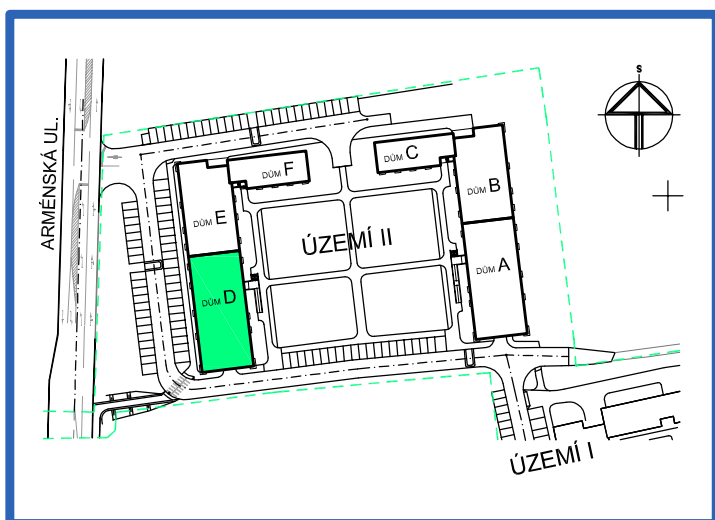

SITUAČNÍ SCHEMA