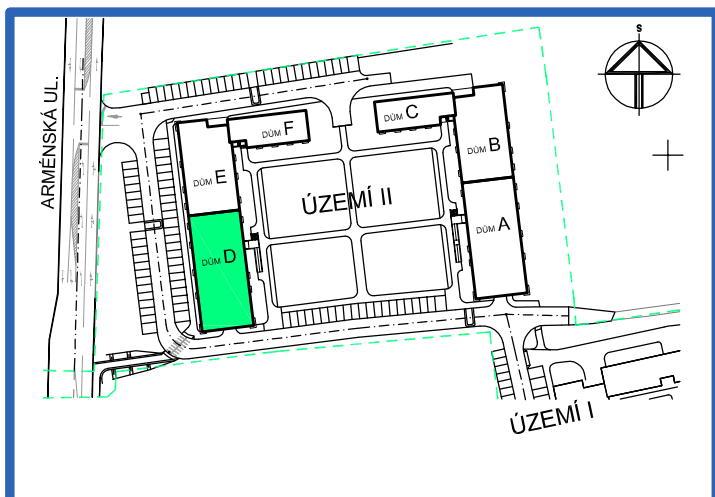

BYTOVÉ DOMY - TERASY Kladno

BYT 5.1A

DŮM DAVID - 5.NP, 1+kk, terasa

0 1m 2m 3m 4m 5m

LEGENDA MÍSTNOSTÍ

ČÍSLO MÍSTNOSTI	ÚČEL MÍSTNOSTI	UŽITNÁ PLOCHA (m ²)
5.1A1	PŘEDSÍŇ, CHODBA	7,6
5.1A2	KOUPELNA, WC	4,8
5.1A3	POKOJ, KUCH. KOUT	21,9
5.1A4	TERASA	17,7
UŽITNÁ PLOCHA CELKEM (bez terasy)		34,3
PODLAHOVÁ PLOCHA CELKEM (bez terasy)		35,3
S.I.50	SKLEP	1,8
UŽITNÁ PLOCHA CELKEM (vč. sklepa, bez terasy)		36,1
PODLAHOVÁ PLOCHA CELKEM (vč. sklepa, bez terasy)		37,1

SITUAČNÍ SCHEMA

SCHEMA BYTY