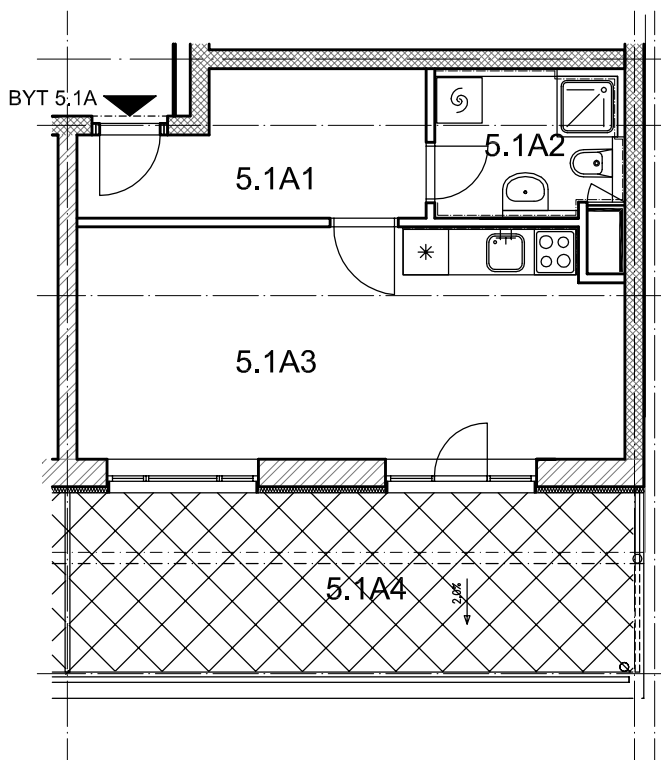

BYTOVÉ DOMY - TERASY Kladno

BYT 5.1A

DŮM DAVID - 5.NP, 1+kk, terasa

0 1m 2m 3m 4m 5m

LEGENDA MÍSTNOSTÍ

ČÍSLO MÍSTNOSTI	ÚČEL MÍSTNOSTI	UŽITNÁ PLOCHA (m ²)
5.1A1	PŘEDSÍŇ, CHODBA	7,6
5.1A2	KOUPELNA, WC	4,8
5.1A3	POKOJ, KUCH. KOUT	21,9
5.1A4	TERASA	17,7
UŽITNÁ PLOCHA CELKEM (bez terasy)		34,3
PODLAHOVÁ PLOCHA CELKEM (bez terasy)		35,3
S.I.50	SKLEP	1,8
UŽITNÁ PLOCHA CELKEM (vč. sklepa, bez terasy)		36,1
PODLAHOVÁ PLOCHA CELKEM (vč. sklepa, bez terasy)		37,1

SITUAČNÍ SCHEMA

SCHEMA BYTY