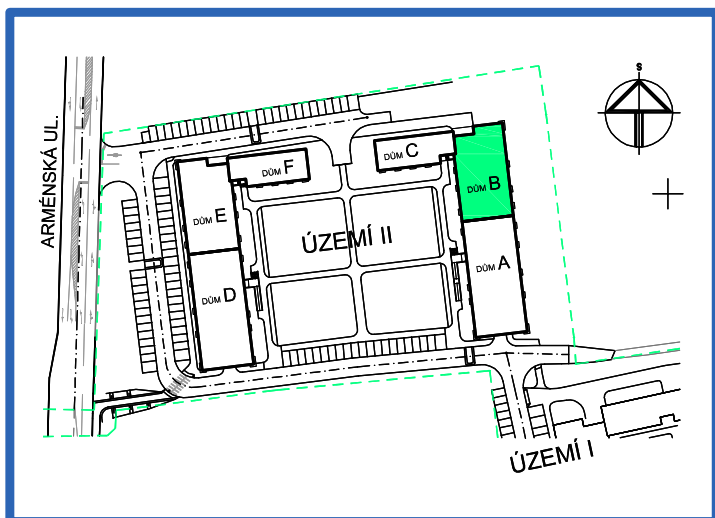

SITUAČNÍ SCHEMA