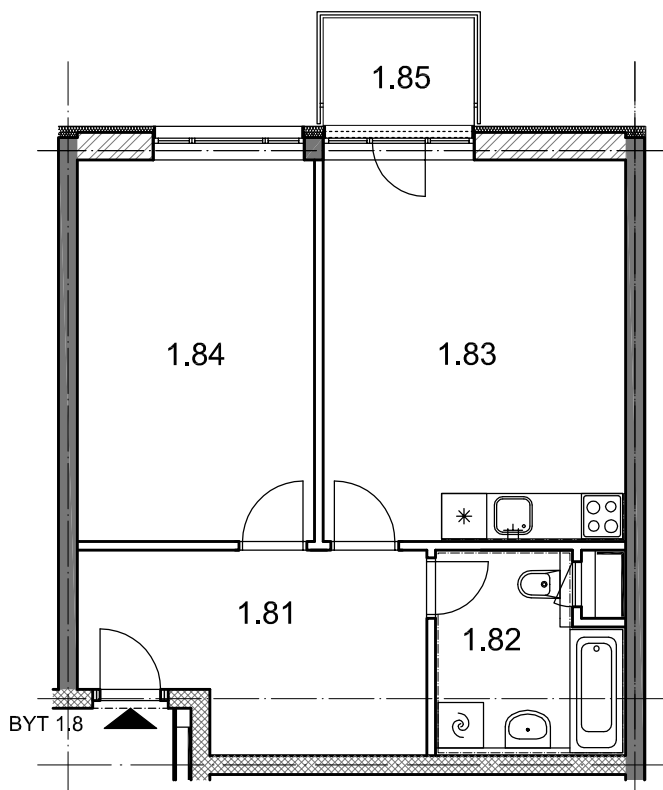

## BYT 1.8

DŮM BEÁTA - 1.NP, 2+kk, balkon

### LEGENDA MÍSTNOSTÍ

ČÍSLO MÍSTNOSTI	ÚČEL MÍSTNOSTI	UŽITNÁ PLOCHA (m <sup>2</sup> )
1.81	PŘEDSÍŇ, CHODBA	11,0
1.82	KOUPELNA, WC	6,1
1.83	POKOJ, KUCH. KOUT	20,2
1.84	POKOJ	15,8
1.85	BALKON	2,8
UŽITNÁ PLOCHA CELKEM (bez balkonu)		53,1
PODLAHOVÁ PLOCHA CELKEM (bez balkonu)		54,8
S.I.74	SKLEP	1,9
UŽITNÁ PLOCHA CELKEM (vč. sklepa, bez balkonu)		55,0
PODLAHOVÁ PLOCHA CELKEM (vč. sklepa, bez balkonu)		56,7