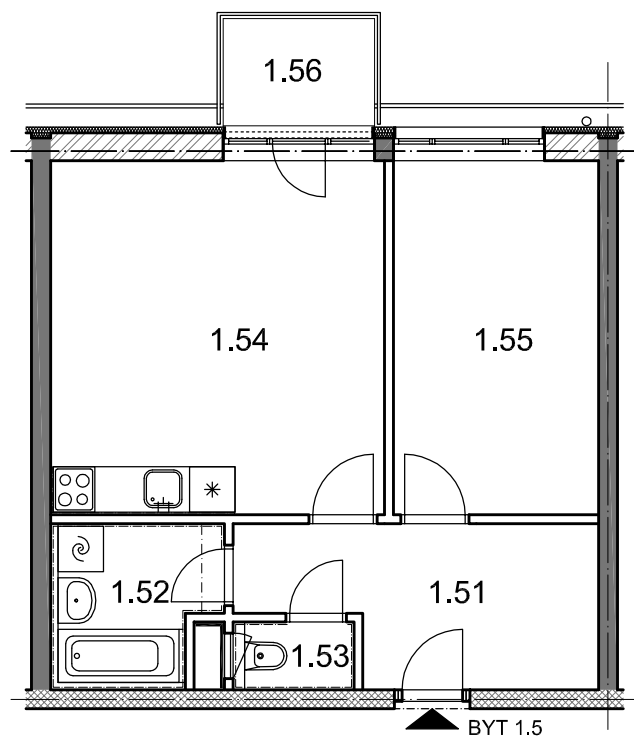

BYTOVÉ DOMY - TERASY KLADNO

BYT 1.5

DŮM ADÉLA - 1.NP, 2+kk, balkon

LEGENDA MÍSTNOSTÍ

ČÍSLO MÍSTNOSTI	ÚČEL MÍSTNOSTI	UŽITNÁ PLOCHA (m ²)
1.51	PŘEDSÍŇ, CHODBA	8,9
1.52	KOUPELNA	4,5
1.53	WC	1,4
1.54	POKOJ, KUCH. KOUT	20,7
1.55	POKOJ	12,7
1.56	BALKON	2,8
UŽITNÁ PLOCHA CELKEM (bez balkonu)		48,2
PODLAHOVÁ PLOCHA CELKEM (bez balkonu)		50,1
S.I.17	SKLEP	1,7
UŽITNÁ PLOCHA CELKEM (vč. sklepa, bez balkonu)		49,9
PODLAHOVÁ PLOCHA CELKEM (vč. sklepa, bez balkonu)		51,8

0 1m 2m 3m 4m 5m

SITUAČNÍ SCHEMA

SCHEMA BYTY