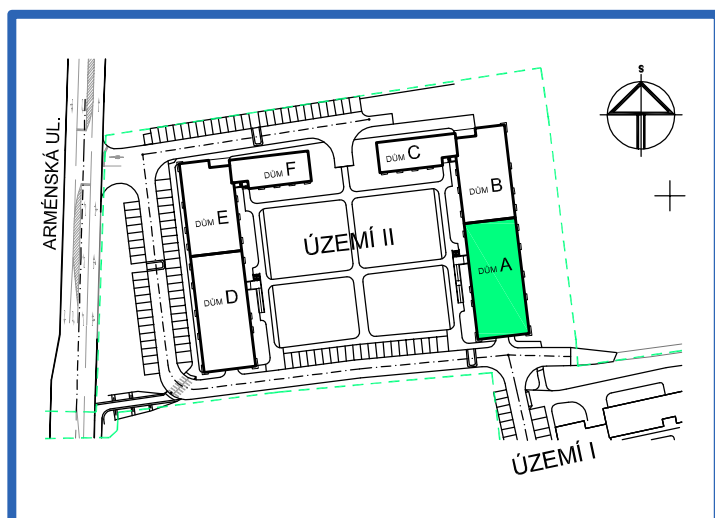

BYTOVÉ DOMY - TERASY KLADNO

BYT 1.5

DŮM ADÉLA - 1.NP, 2+kk, balkon

LEGENDA MÍSTNOSTÍ

ČÍSLO MÍSTNOSTI	ÚČEL MÍSTNOSTI	UŽITNÁ PLOCHA (m ²)
1.51	PŘEDSÍŇ, CHODBA	8,9
1.52	KOUPELNA	4,5
1.53	WC	1,4
1.54	POKOJ, KUCH. KOUT	20,7
1.55	POKOJ	12,7
1.56	BALKON	2,8
UŽITNÁ PLOCHA CELKEM (bez balkonu)		48,2
PODLAHOVÁ PLOCHA CELKEM (bez balkonu)		50,1
S.I.17	SKLEP	1,7
UŽITNÁ PLOCHA CELKEM (vč. sklepa, bez balkonu)		49,9
PODLAHOVÁ PLOCHA CELKEM (vč. sklepa, bez balkonu)		51,8

0 1m 2m 3m 4m 5m

SITUAČNÍ SCHEMA

SCHEMA BYTY