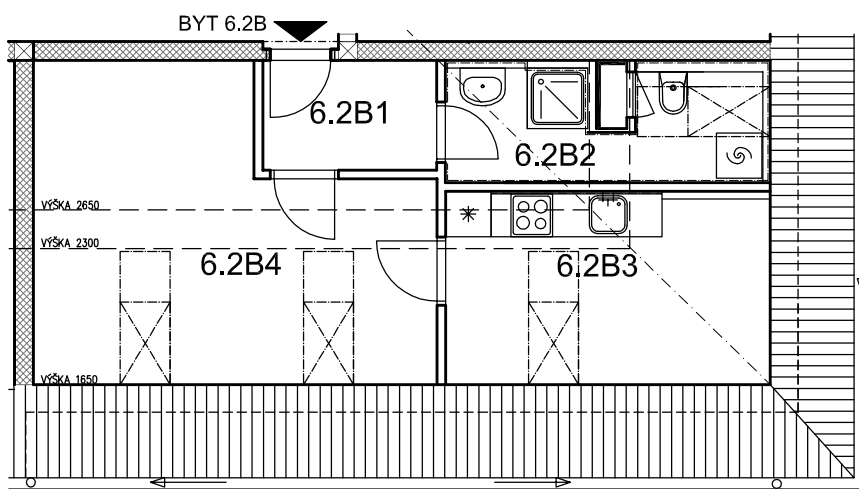

BYTOVÉ DOMY - TERASY KLADNO

BYT 6.2B

DŮM ADÉLA - 6.NP, 1+1

SCHEMA BYTY

SITUAČNÍ SCHEMA

LEGENDA MÍSTNOSTÍ

ČÍSLO MÍSTNOSTI	ÚČEL MÍSTNOSTI	UŽITNÁ PLOCHA (m ²)
6.2A1	PŘEDSÍŇ, CHODBA	3,2
6.2A2	KOUPELNA, WC	6,3
6.2A3	KUCHYŇ	11,0
6.2A4	POKOJ	19,2
UŽITNÁ PLOCHA CELKEM		39,7
PODLAHOVÁ PLOCHA CELKEM		41,1
S.I.--	SKLEP	--