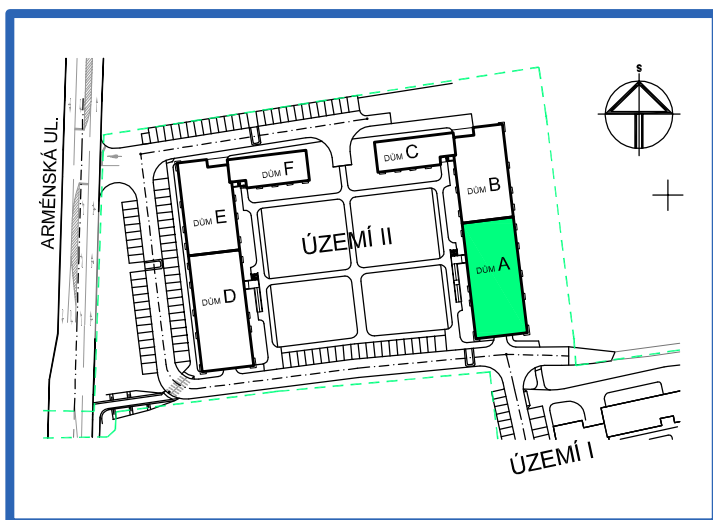

BYTOVÉ DOMY - TERASY KLADNO

BYT 6.2B

DŮM ADÉLA - 6.NP, 1+1

SCHEMA BYTY

SITUAČNÍ SCHEMA

LEGENDA MÍSTNOSTÍ

ČÍSLO MÍSTNOSTI	ÚČEL MÍSTNOSTI	UŽITNÁ PLOCHA (m ²)
6.2A1	PŘEDSÍŇ, CHODBA	3,2
6.2A2	KOUPELNA, WC	6,3
6.2A3	KUCHYŇ	11,0
6.2A4	POKOJ	19,2
UŽITNÁ PLOCHA CELKEM		39,7
PODLAHOVÁ PLOCHA CELKEM		41,1
S.I.--	SKLEP	--