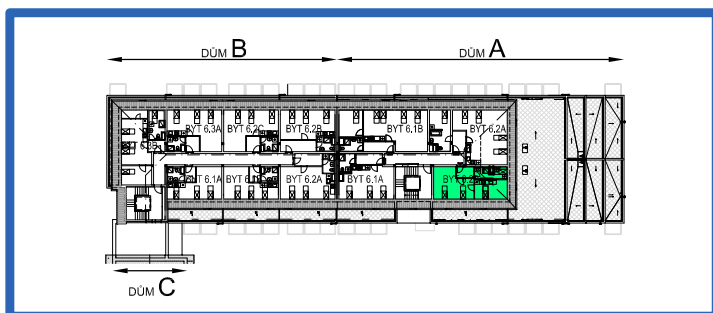

BYTOVÉ DOMY - TERASY KLADNO

BYT 6.2B

DŮM ADÉLA - 6.NP, 1+1

SCHEMA BYTY

SITUAČNÍ SCHEMA

LEGENDA MÍSTNOSTÍ

ČÍSLO MÍSTNOSTI	ÚČEL MÍSTNOSTI	UŽITNÁ PLOCHA (m ²)
6.2A1	PŘEDSÍŇ, CHODBA	3,2
6.2A2	KOUPELNA, WC	6,3
6.2A3	KUCHYŇ	11,0
6.2A4	POKOJ	19,2
UŽITNÁ PLOCHA CELKEM		39,7
PODLAHOVÁ PLOCHA CELKEM		41,1
S.I.--	SKLEP	--